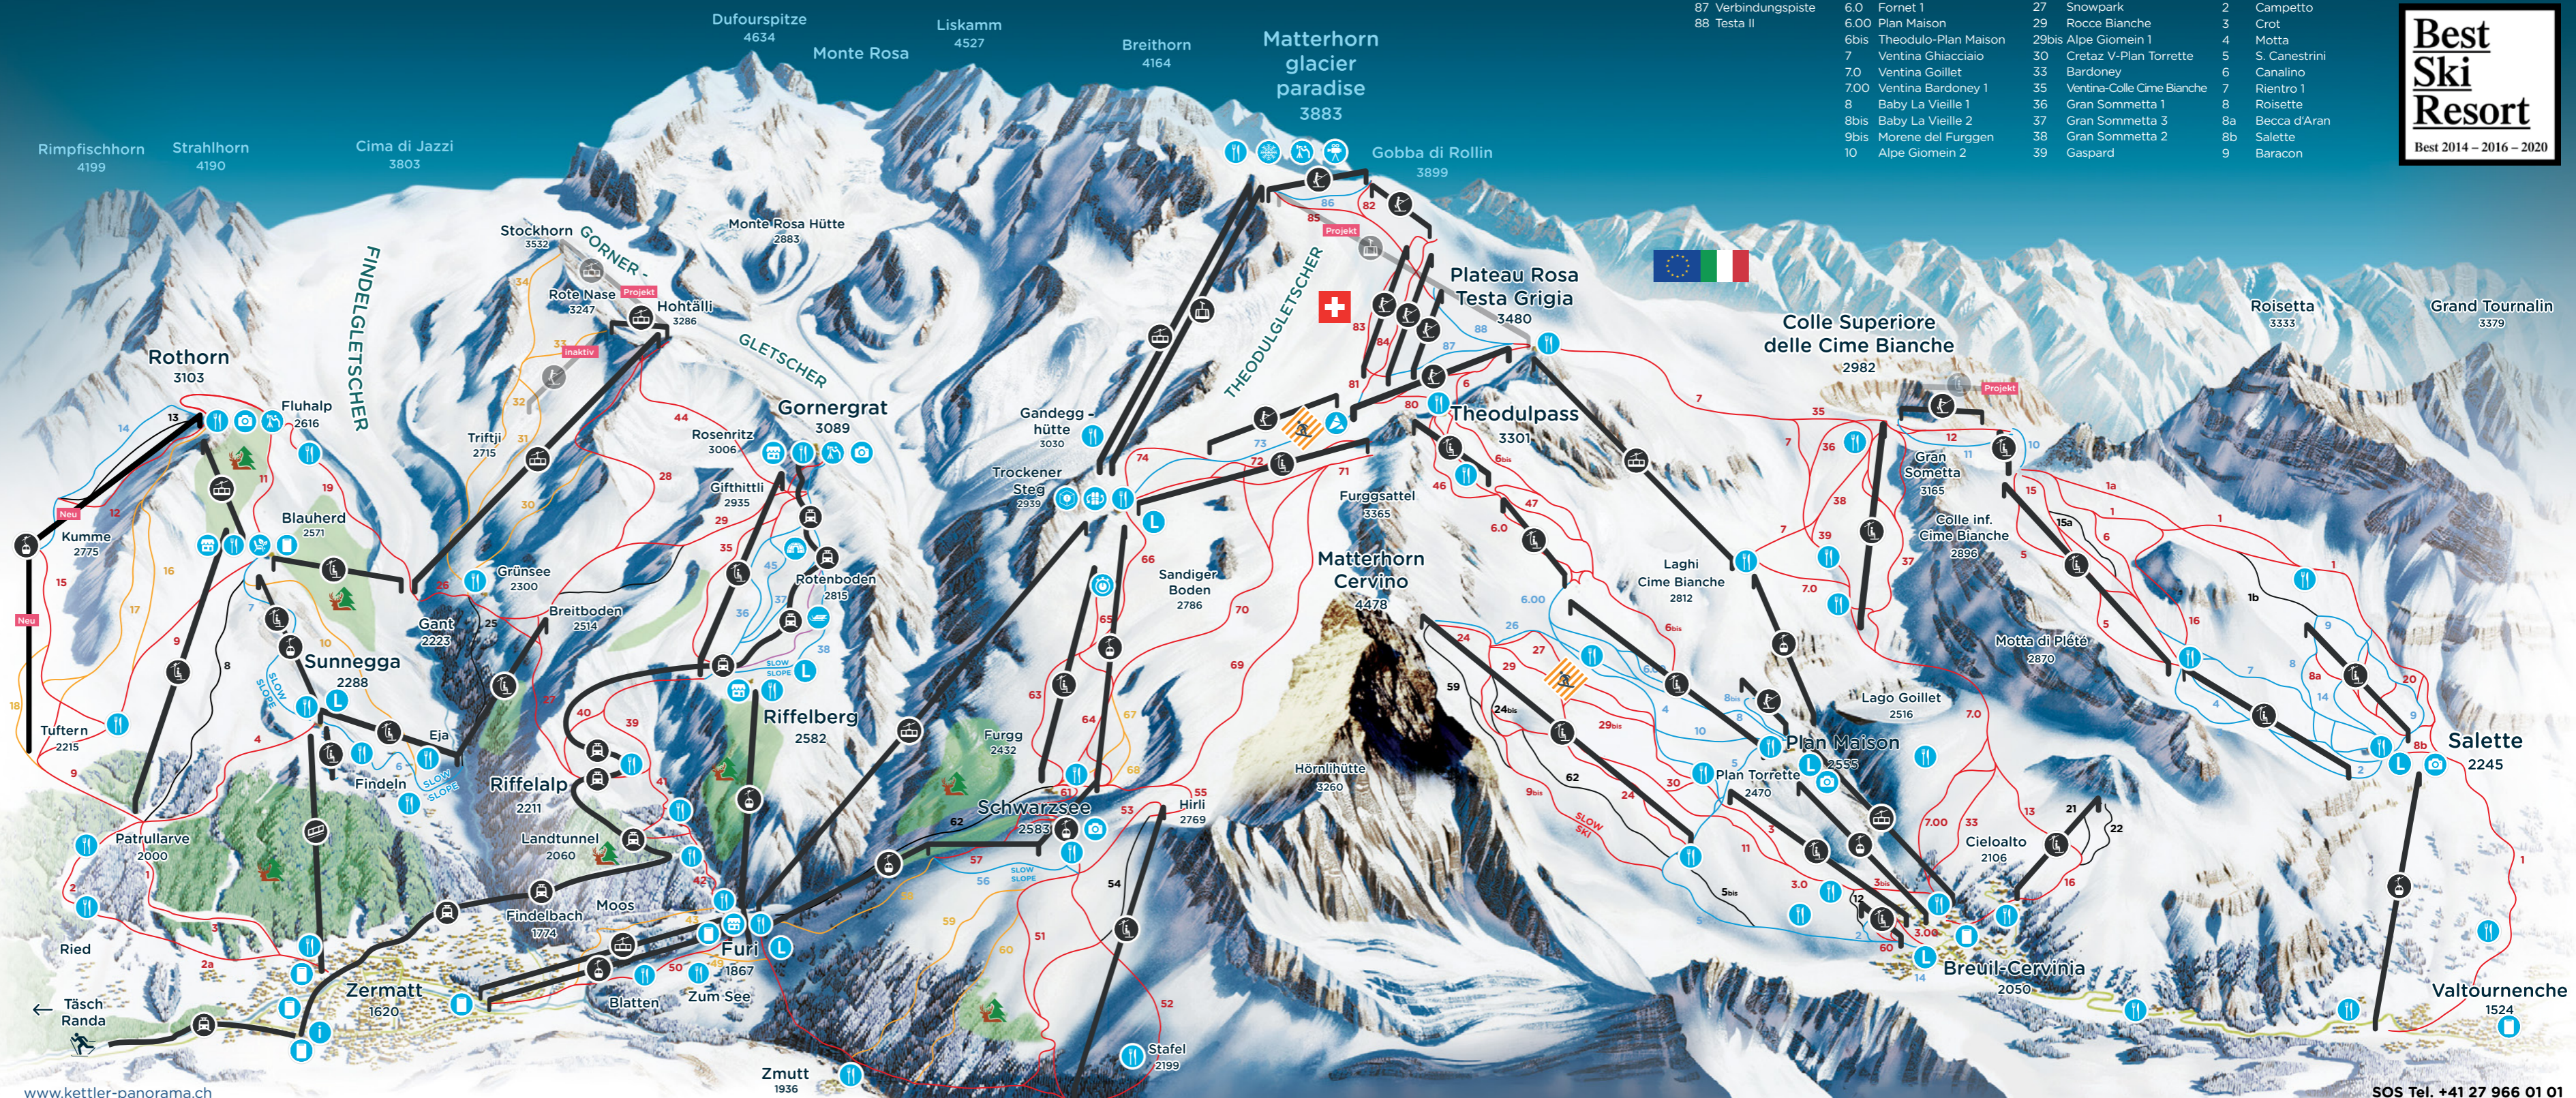

PISTENPLAN / PLAN DES PISTES / SKI MAP / CARTINA SCIISTICA.

Sunnegga - Rothorn	7 Standard	16 Chamois	28 White Hare	37 Riffelhorn	Matterhorn glacier paradise	57 Aroleid	66 Theodulsee	Sommerski / Theodulgletscher	Breuil-Cervinia	11 Gran Roc-Pre de Veau	46 Bontadini 2	10 Du Col
1 Untere National	8 Obere National	17 Marmotte	29 Kelle	38 Rotenboden	49 Bielti	58 Hermetje	67 Garten Buckelpiste	2 Cretaz	2 Cretaz	12 Muro Europa	47 Fornet 2	11 Gran Sometta
2 Ried	9 Tuftern	18 Arzbzug	30 Mittelritz	39 Riffelalp	50 Blatten	59 Tiefbach	68 Tumigu	3 Plan Torrette-Pre de Veau	3 Plan Torrette-Pre de Veau	13 Ventina-Cieloalto	59 Pista Nera del Cervino	12 Gran Lago
2a Riedweg (Mehrfach-nutzung)	10 Parade	19 Fluhalp	31 Platte	40 Riffelboden	51 Weisse Perle	60 Momatt	69 Matterhorn	3.0 Pre de Veau-Pirovano	3.0 Pre de Veau-Pirovano	14 Baby Cretaz	60 Snowpark Cretaz	14 Tunnel
3 Howette	11 Rotweng		32 Grieschumme	41 Landtunnel	52 Stafelalp	61 Skiweg	70 Schusspiste	3.00 Pirovano-Cervinia	3.00 Pirovano-Cervinia	16 Cieloalto-Cervinia	62 Gran Roc	15 E. Noussan
4 Brunnjeschbord	12 Schneehuhn	Gornergrat	33 Triftji	42 Schweigmatten	53 Oberer Tiefbach	62 Furgg - Furi	71 Theodulgletscher	3bis Falliniere	3bis Falliniere	21 Cieloalto 1		15a Sigari
5 Eisfluh	13 Downhill	25 Berter	34 Stockhorn	43 Moos	54 Hörnli	63 Sandiger Boden	72 Furggsattel	4 Plan Torrette	4 Plan Torrette	22 Cieloalto 2	Valtournenche	16 Gran Collet
6 Easy run	14 Kumme	26 Grünsee	35 Gifhtittli	44 Hohtälli	55 Hirli	64 Garten	73 Gandegg	5 Plan Maison-Cervinia	5 Plan Maison-Cervinia	24 Pancheron	1 Reine Blanche	20 Skicross + Boardercross
	15 Tufternkumme	27 Balmbrunnen	36 Gornergrat	45 Iglupiste	56 Kuhboden	65 Rennstrecke/Skimovie	74 Gandeggütte	5bis Vallone 5	5bis Vallone 5	24bis Variante Pancheron	1a Chateau	