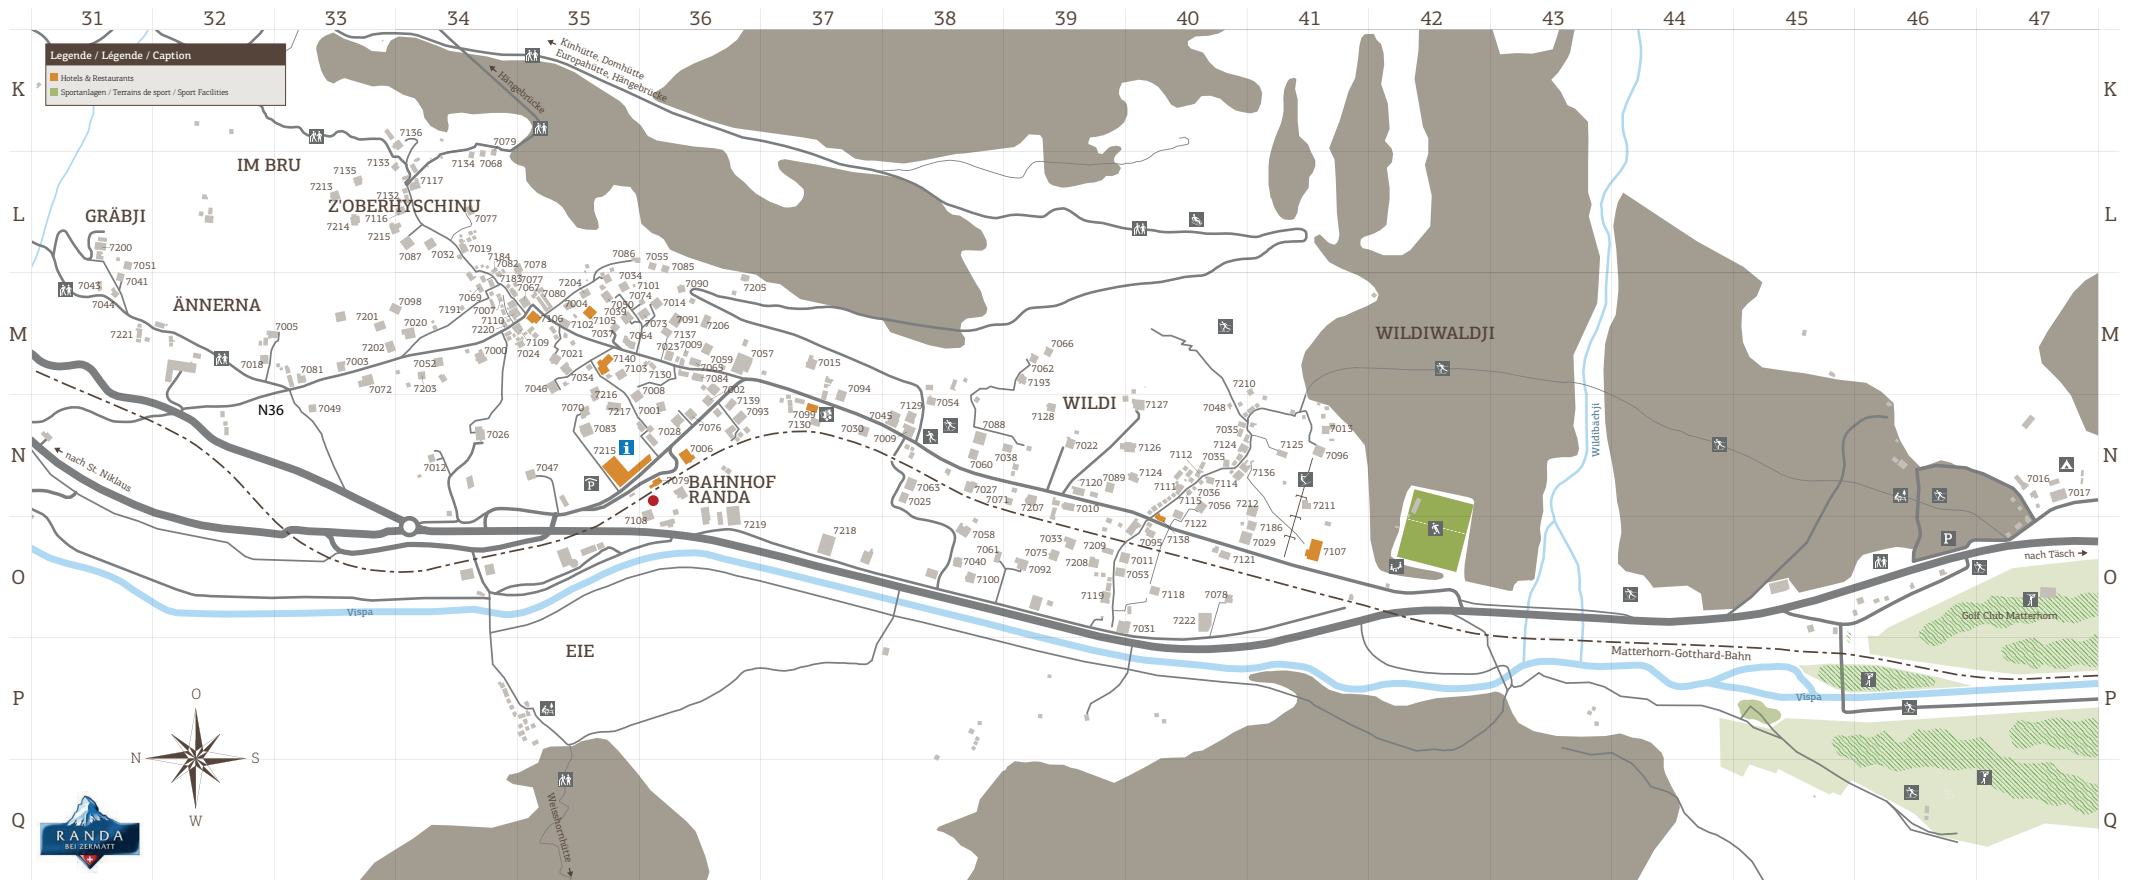

ORTSPLAN / PLAN DE VILLAGE / VILLAGE MAP ZERMATT.

ORTSPLAN / PLAN DE VILLAGE / VILLAGE MAP TÄSCH.

ORTSPLAN / PLAN DE VILLAGE / VILLAGE MAP RANDA.

KONTAKT / CONTACT / CONTACT.

Falls Fragen zu den einzelnen Unterkünften sind, empfehlen wir, direkt mit diesen Kontakt aufzunehmen.
Si vous avez des questions concernant les différents hébergements, nous vous recommandons de les contacter directement.
If you have any questions about specific accommodation, please contact the provider directly.