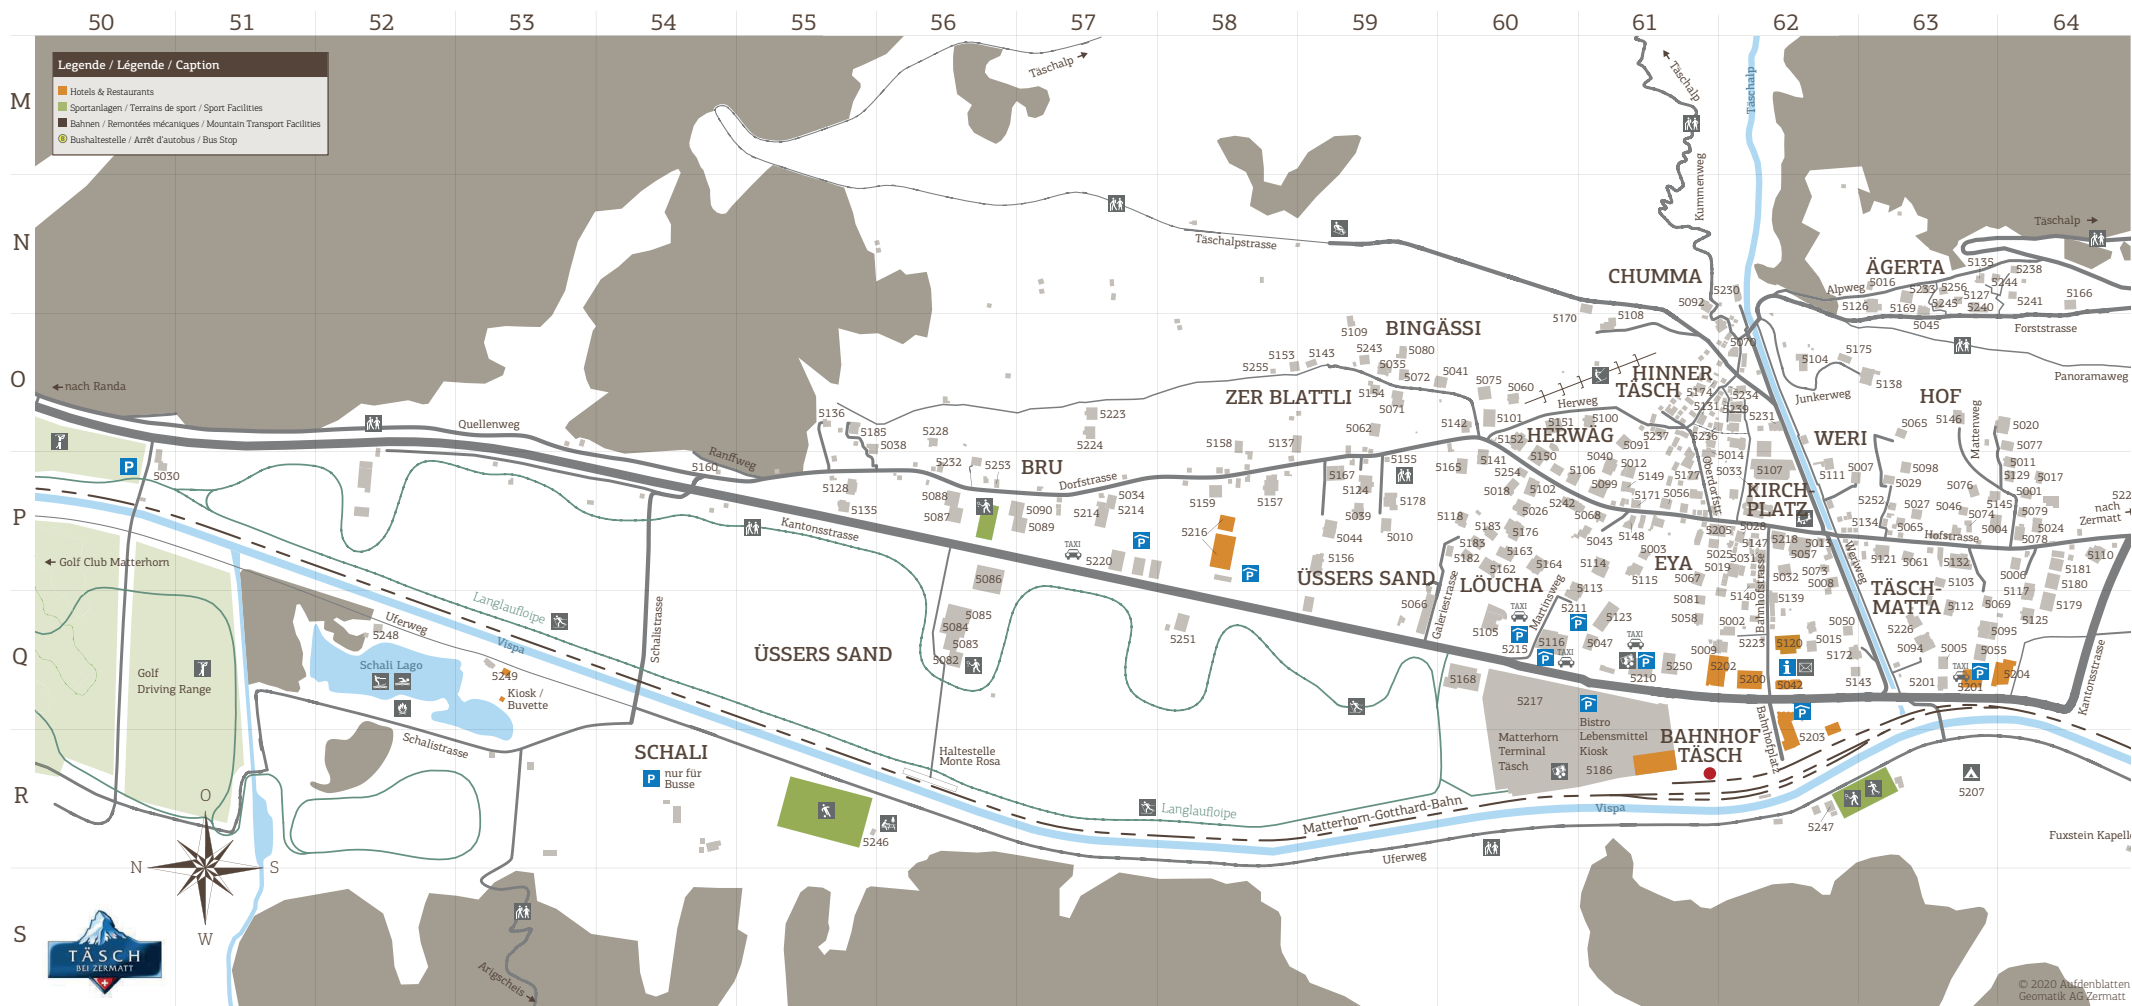

ORTSPLAN / PLAN DE VILLAGE / VILLAGE MAP ZERMATT.

ORTSPLAN / PLAN DE VILLAGE / VILLAGE MAP TÄSCH.

ORTSPLAN / PLAN DE VILLAGE / VILLAGE MAP RANDA.

KONTAKT / CONTACT / CONTACT.

Falls Fragen zu den einzelnen Unterkünften sind, empfehlen wir, direkt mit diesen Kontakt aufzunehmen.
Si vous avez des questions concernant les différents hébergements, nous vous recommandons de les contacter directement.
If you have any questions about specific accommodation, please contact the provider directly.