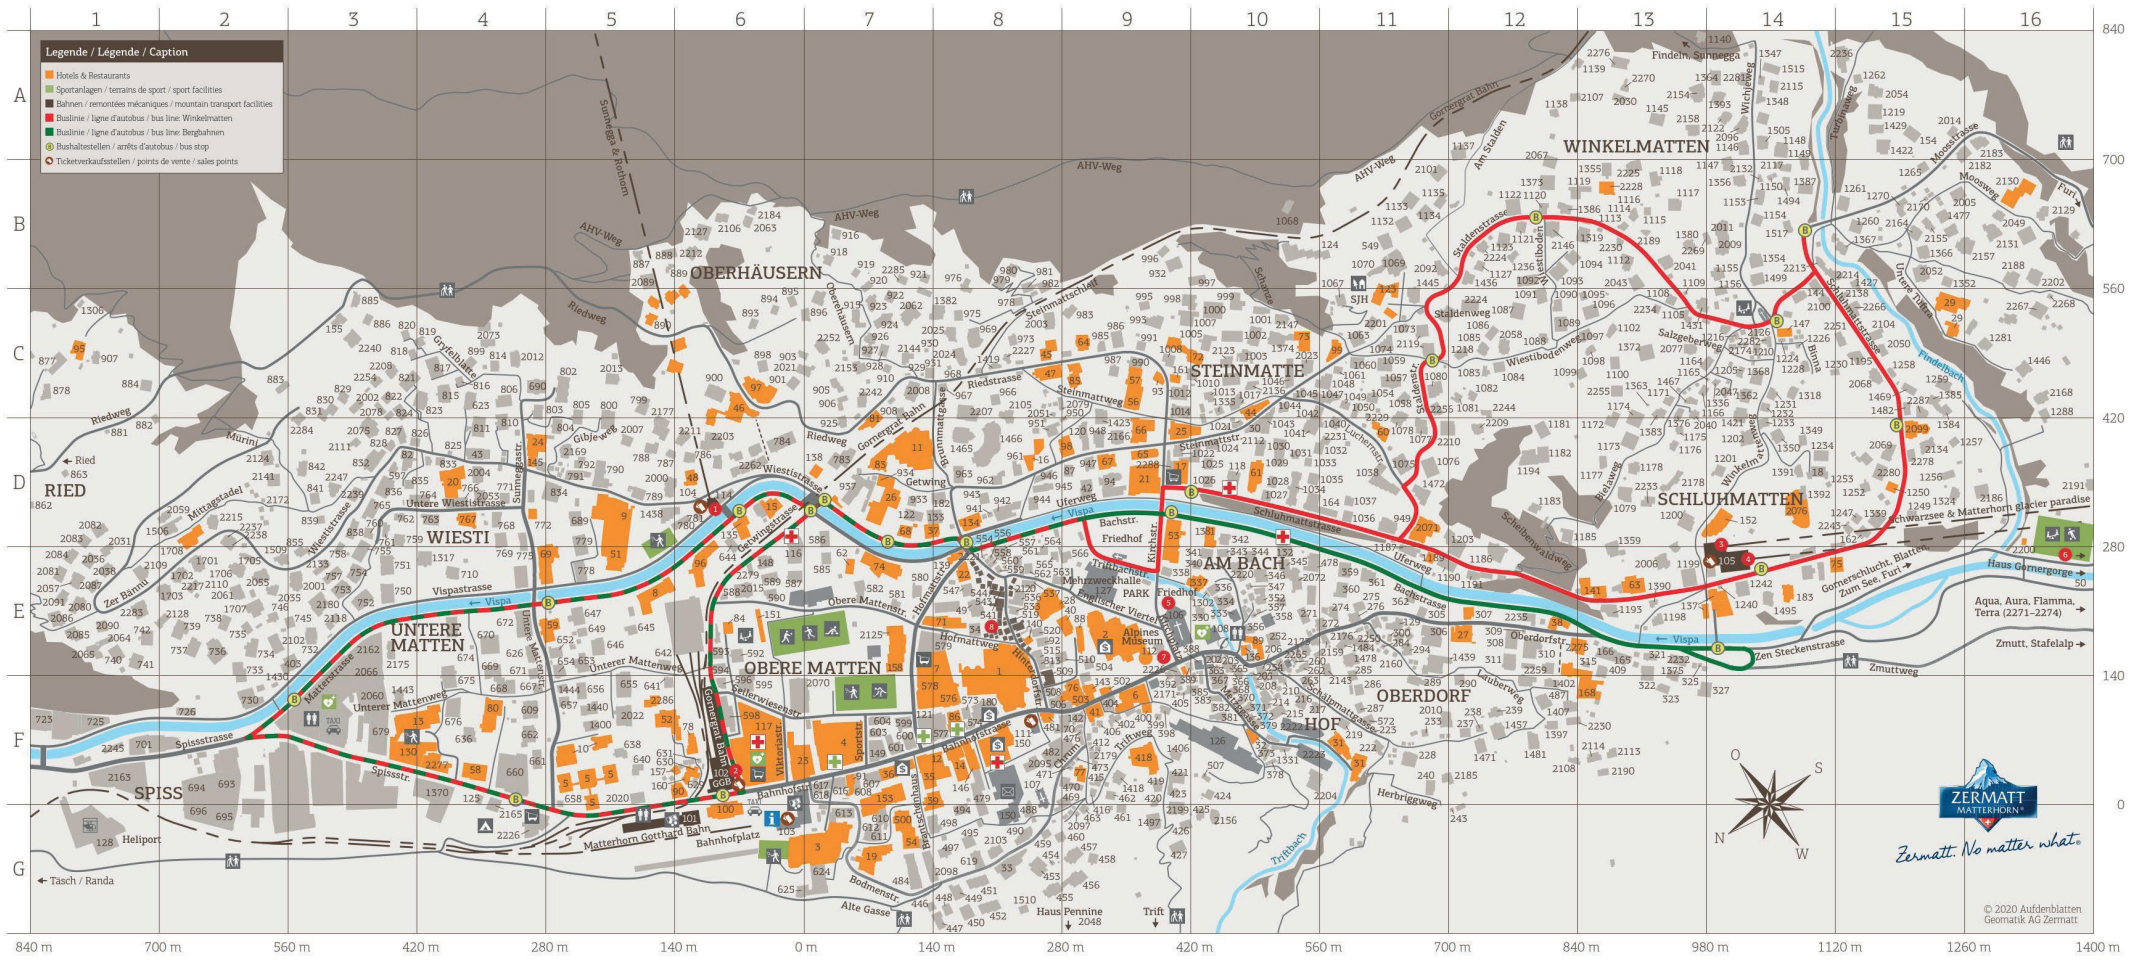

ORTSPLAN / PLAN DE VILLAGE / VILLAGE MAP ZERMATT.

ORTSPLAN / PLAN DE VILLAGE / VILLAGE MAP TÄSCH.

ORTSPLAN / PLAN DE VILLAGE / VILLAGE MAP RANDA.

KONTAKT / CONTACT / CONTACT.

Falls Fragen zu den einzelnen Unterkünften sind, empfehlen wir, direkt mit diesen Kontakt aufzunehmen.
Si vous avez des questions concernant les différents hébergements, nous vous recommandons de les contacter directement.
If you have any questions about specific accommodation, please contact the provider directly.