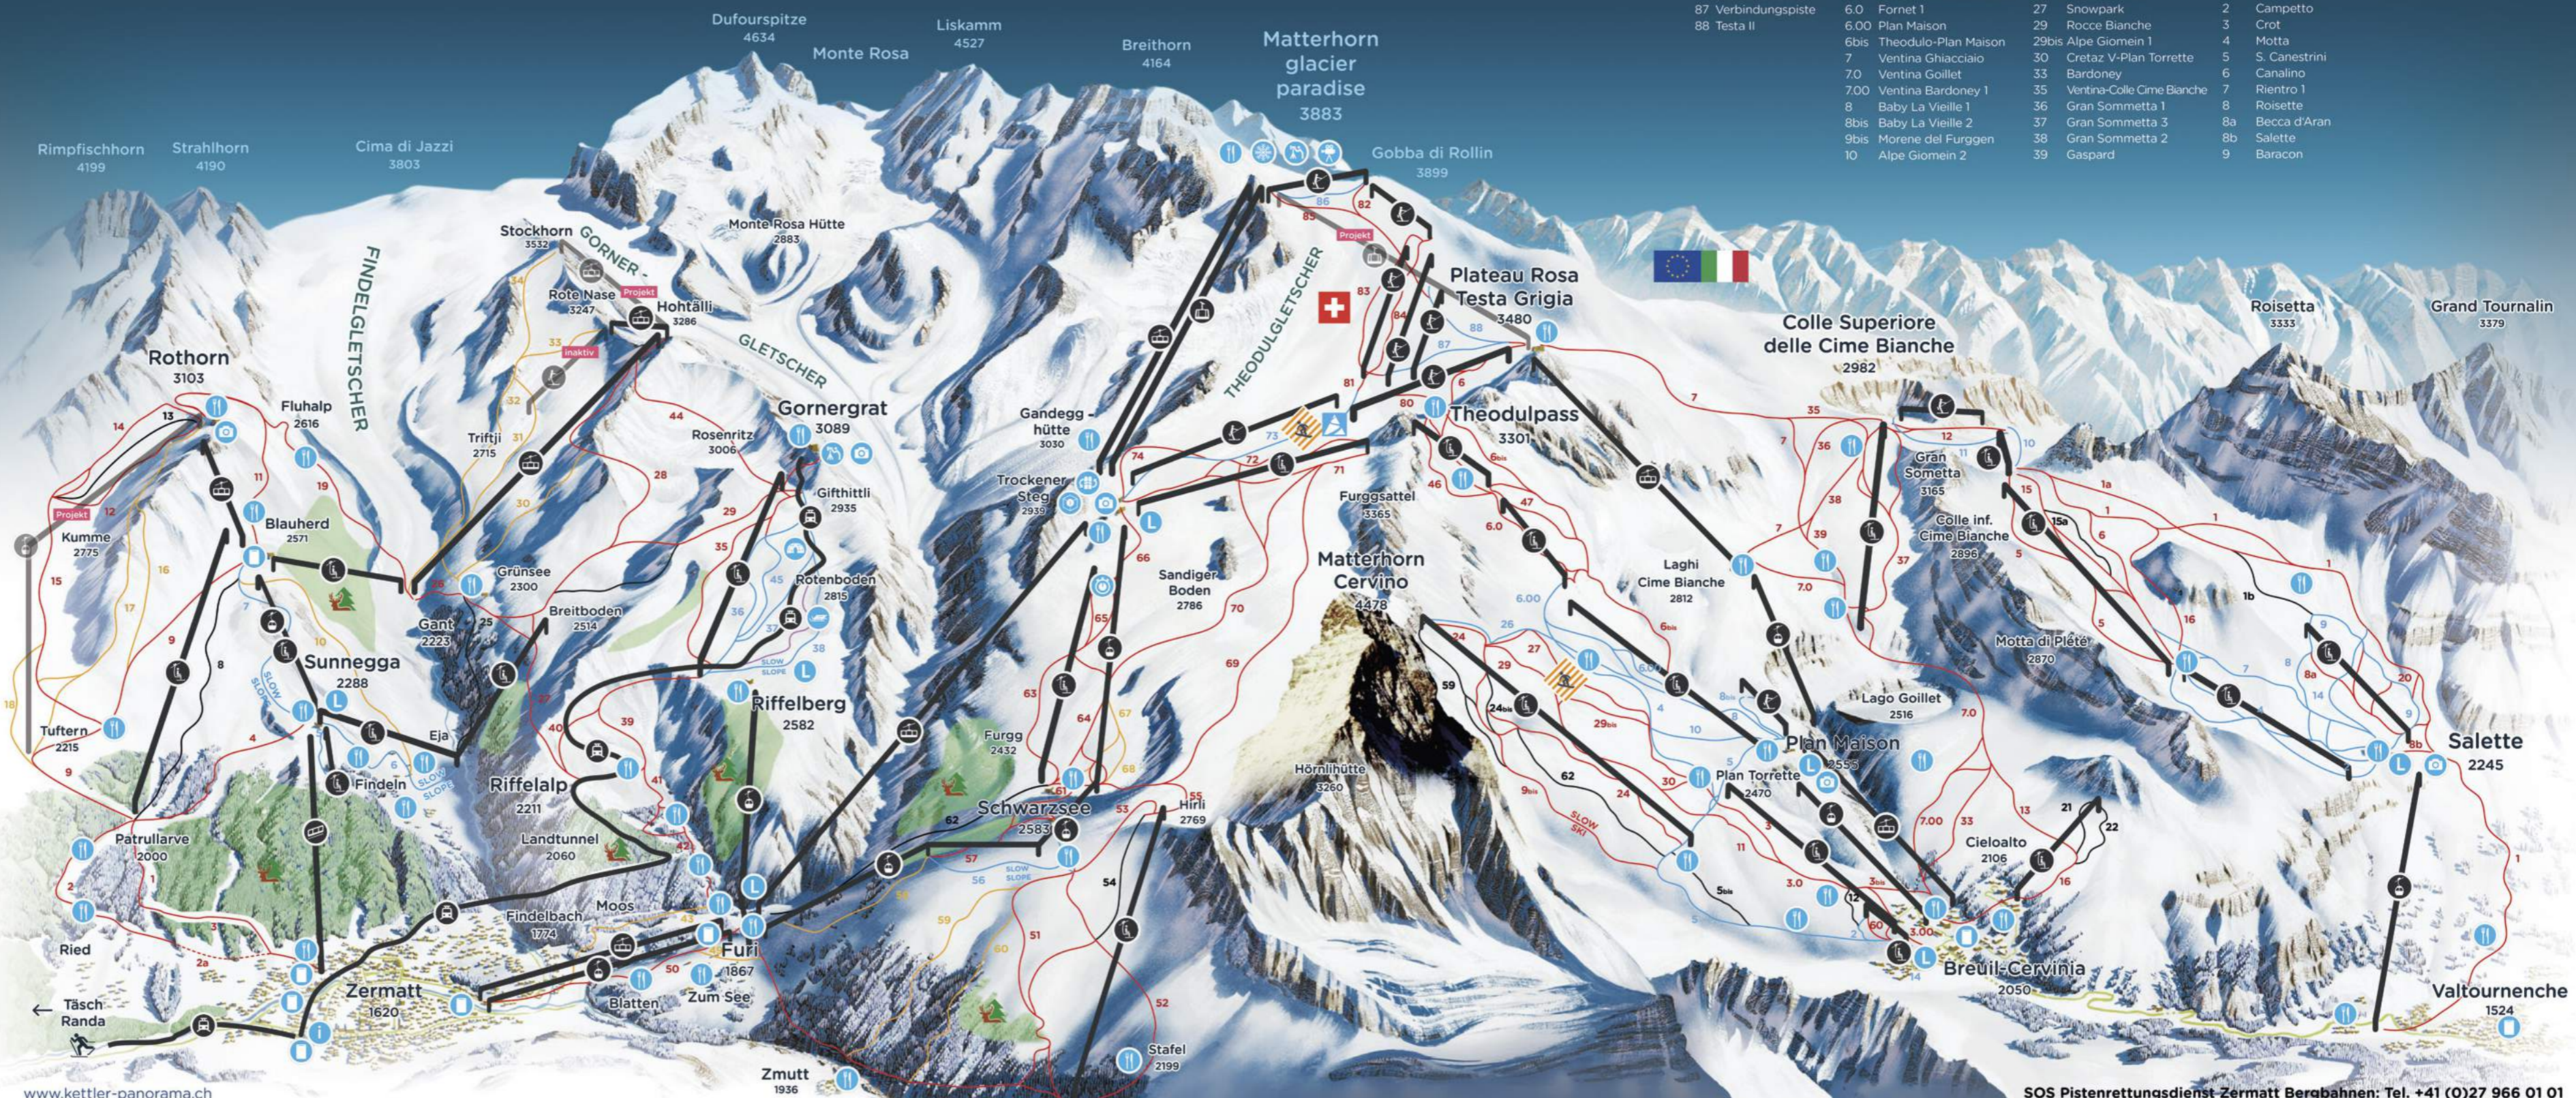

Sommerski / Theodulgletscher	80 Testa Grigia	Breuil-Cervinia	2 Cretaz	11 Gran Roc-Pre de Veau	46 Bontadini 2	10 Du Col
81 Führerpiste	82 Mittelpiste	3 Plan Torrette-Pre de Veau	3.0 Pre de Veau-Pirovano	12 Muro Europa	47 Fornet 2	11 Gran Sometta
83 Plateau Rosa	84 Ventina Glacier	3.00 Pirovano-Cervinia	3bis Falliniere	13 Ventina-Cieloalto	59 Pista Nera del Cervino	12 Gran Lago
85 Matterhorn glacier paradise	86 Gobba di Rollin	4 Plan Torrette	6 Plateau Rosa-Bontadini	14 Baby Cretaz	60 Snowpark Cretaz	14 Tunnel
87 Verbindungspiste	88 Testa II	5 Plan Maison-Cervinia	6.0 Plan Maison	16 Cieloalto-Cervinia	62 Gran Roc	15 E. Noussan
		6bis Vallone 5	6bis Theodulo-Plan Maison	21 Cieloalto 1		15a Sigari
		7 Ventina Ghiacciaio	7.0 Ventina Goillet	22 Cieloalto 2	Valtournenche	16 Gran Collet
		7.00 Ventina Bardoney 1	7.00 Ventina Bardoney 1	24 Pancheron	1 Reine Blanche	20 Skicross + Boardercross
		8 Baby La Vieille 1	8 Baby La Vieille 2	24bis Variante Pancheron	1a Chateau	
		8bis Baby La Vieille 2	9bis Morene del Furggen	26 Rocce Nere 1	1b Trekar	
		9bis Morene del Furggen	10 Alpe Giomein 2	27 Snowpark	2 Campetto	
				29 Rocce Bianche	3 Crot	
				29bis Alpe Giomein 1	4 Motta	
				30 Cretaz V-Plan Torrette	5 S. Canestrini	
				33 Bardoney	6 Canalino	
				35 Ventina-Colle Cime Bianche	7 Rientro 1	
				36 Gran Sommetta 1	8 Roisette	
				37 Gran Sommetta 3	8a Becca d'Aran	
				38 Gran Sommetta 2	8b Salette	
				39 Gaspard	9 Baracon