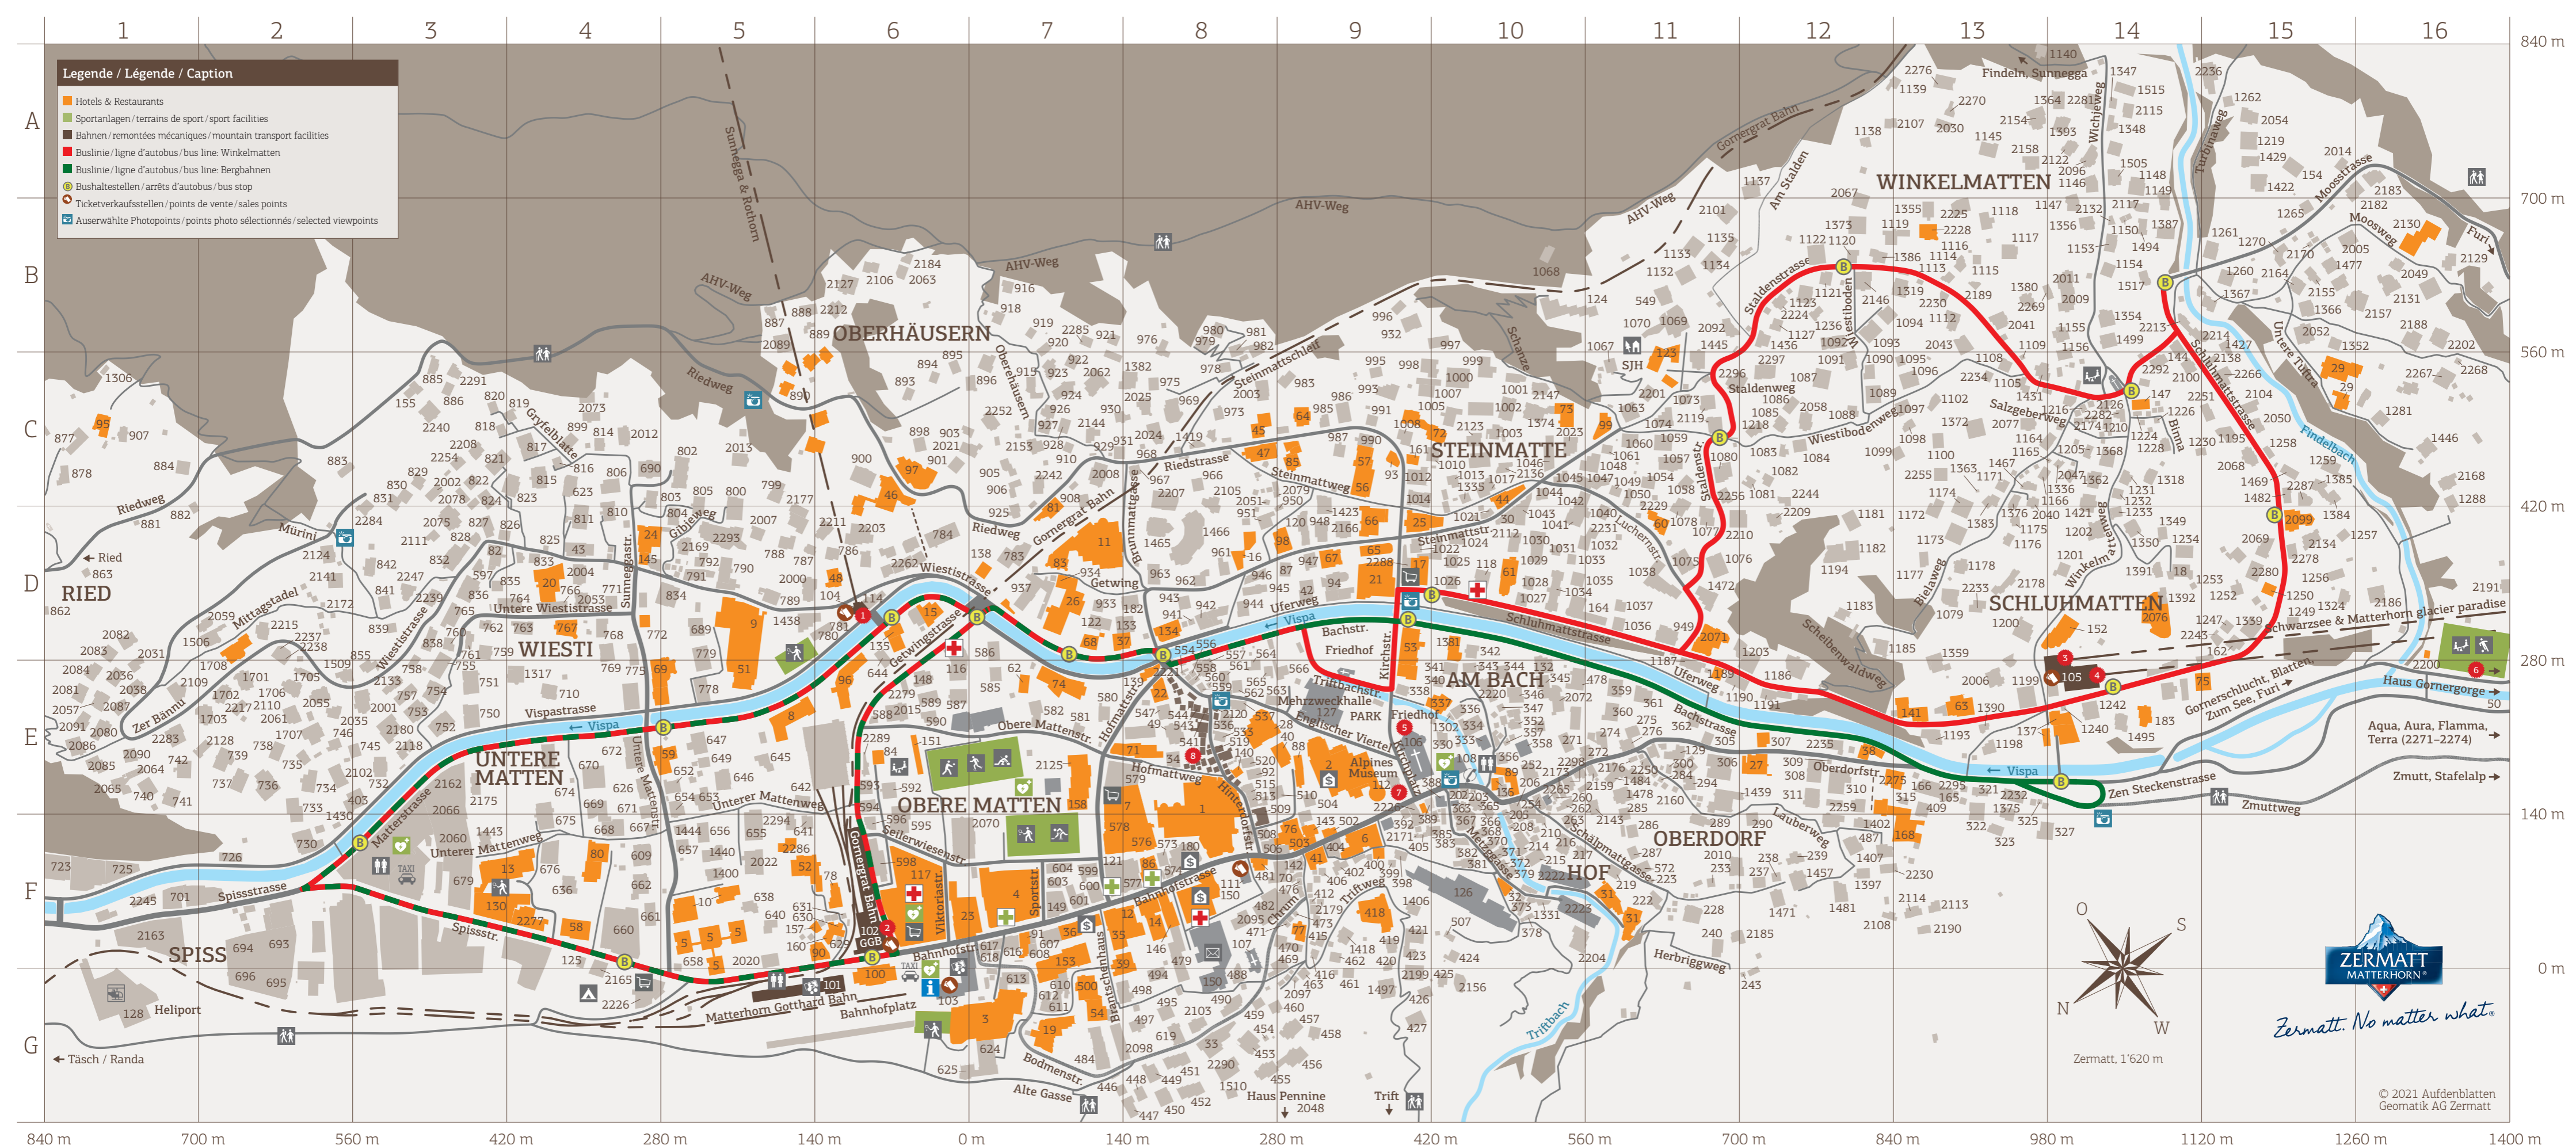

Sunnegga & Rothorn

In 4.5 Minuten erreichen Sie mit der Standseilbahn die Sunnegga, wo der Abenteuerspielplatz am Leisee sowie Kickbike- oder Mountaincart-Abfahrten für Fun und Action sorgen. Auf dem 5-Seenweg fasziniert die Spiegelung des Matterhorns in drei der fünf Bergseen. Die beste Aussicht in Zermatt erwartet Sie auf 3'105 m auf dem Rothorn.

Gornergrat

Fahren Sie mit der höchsten im Freien angelegten Zahnradbahn Europas durch idyllische Wälder in rund 33 Minuten auf den 3'089 m hohen Gornergrat. Umgeben von 29 Viertausendern bietet er von der sonnigen Aussichtsplattform ein Gebirgsparanoma, das überwältigender nicht sein kann.

Travel with the highest-altitude cogwheel railway in Europe running completely in the open air. The trip through idyllic forests up to the Gornergrat (3,089 m) takes around 33 minutes. Here, surrounded by 29 peaks over 4,000 metres high, a sunny platform offers a simply matchless mountain panorama.

Gornerschlucht / Les gorges de la Gorn / Gorners gorge

Sie ist eine einzigartige Naturschönheit in unmittelbarer Nähe des Weilers Blatten. Sie können den unteren Teil der Gornerschlucht ohne Hilfsmittel durchqueren. Ein Naturschauspiel, nur 20 Minuten entfernt von Zermatt.