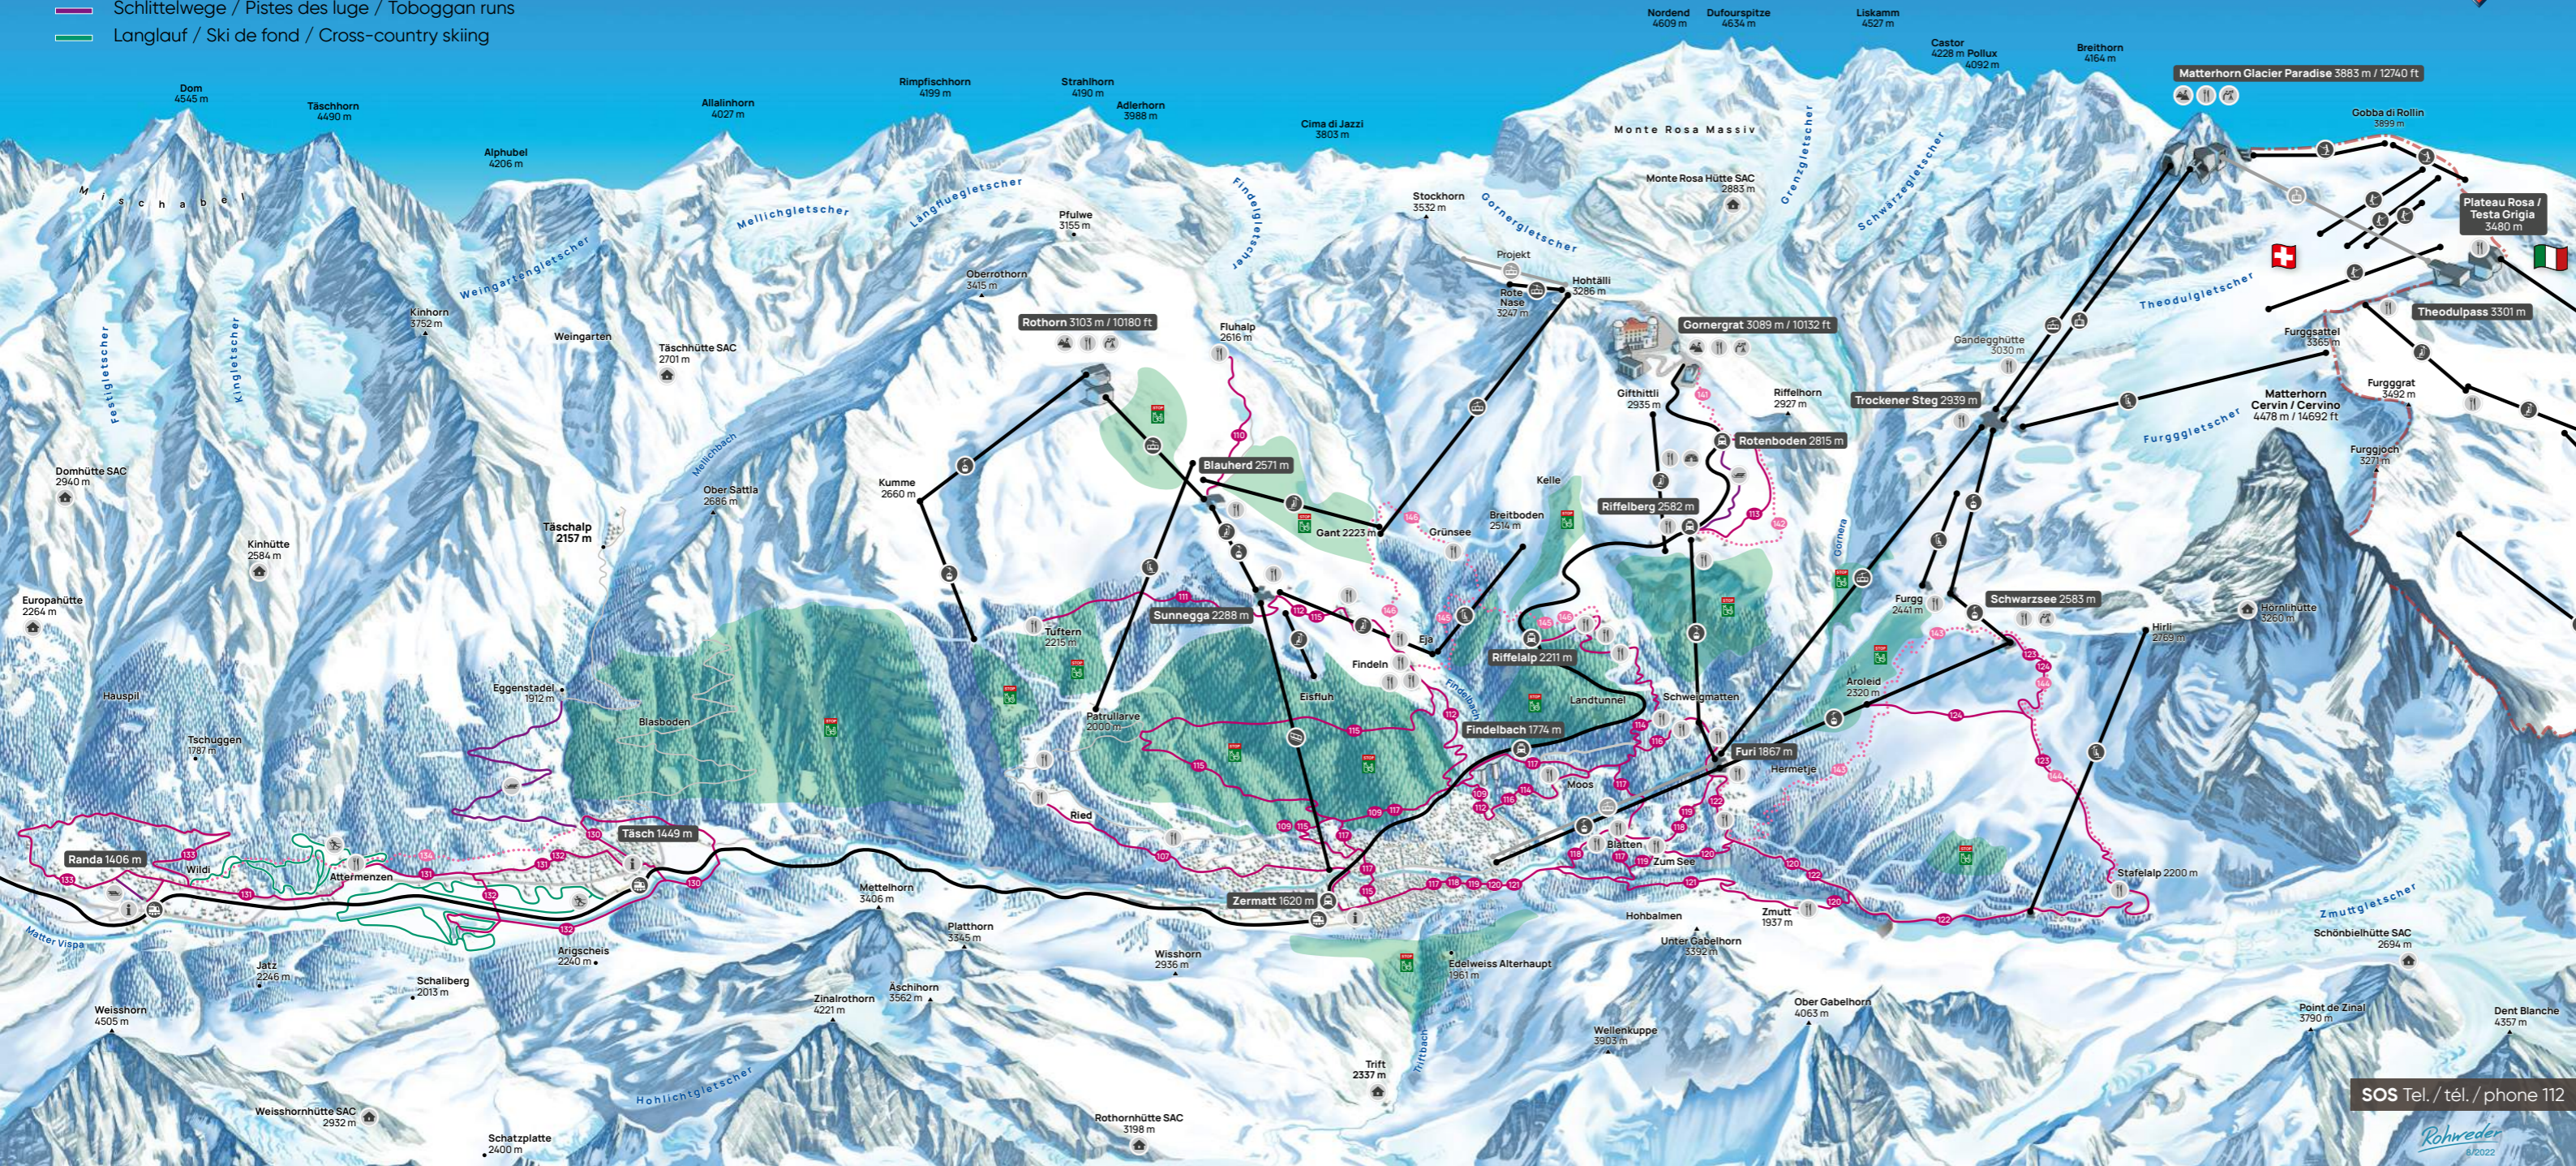

- Winterwanderwege / Chemins de randonnée hivernale / Winter hiking trails
- Schneeschuhtrails / Randonnées en raquettes / Snowshoe trails
- Schlittelwege / Pistes des luge / Toboggan runs
- Langlauf / Ski de fond / Cross-country skiing

WINTERWANDERWEGE CHEMINS DE RANDONNÉE HIVERNALE WINTER HIKING TRAILS

- | | |
|--|---------------------------------------|
| Zermatt | 118 Zermatt – Furi (via Blatten) |
| 107 Zermatt – Ried | 119 Zermatt – Furi (via Zum See) |
| 109 AHV-Weg / Unt. Höhenweg | 120 Zermatt – Zmutt (via Bielti/Furi) |
| 110 Blauherd – Fluhalp | 121 Zermatt – Zmutt |
| 111 Sunnegga – Tufteren | 122 Furi – Stafel |
| 112 Zermatt – Sunnegga (via Winkelmaten) | 123 Schwarzsee – Stafel |
| 113 Rotenboden – Riffelberg | 124 Schwarzsee – Aroleid |
| 114 Riffelalp – Winkelmaten | Täsch & Randa |
| 115 Zermatt – Sunnegga (via Tiefmaten) | 130 Panoramaweg Täsch |
| 116 Zermatt – Furi (via Winkelmaten) | 131 Täsch – Randa |
| 117 Rundweg Zermatt | 132 Rundwanderung Täsch |
| | 133 Dorfweg Randa |

SCHNEESCHUHTRAILS RANDONNÉES EN RAQUETTES SNOWSHOE TRAILS

- | | |
|-----------------------|----------------------------------|
| 141 Challenge Trail | 145 Discovery Trail |
| 142 Panorama Trail | 146 Winter Wonder Trail |
| 143 White Magic Trail | 134 Family Trail (Täsch – Randa) |
| 144 Nordwand Trail | |

LANGLAUF SKI DE FOND CROSS-COUNTRY SKIING

- Loipe Täsch
- Loipe Randa

SCHLITTELWEGE PISTES DE LUGE TOBOGGAN RUNS

- Rotenboden
- Täsch
- Randa

Weitere Informationen zu den Wegen
Plus d'informations sur les sentiers
More information about the trails